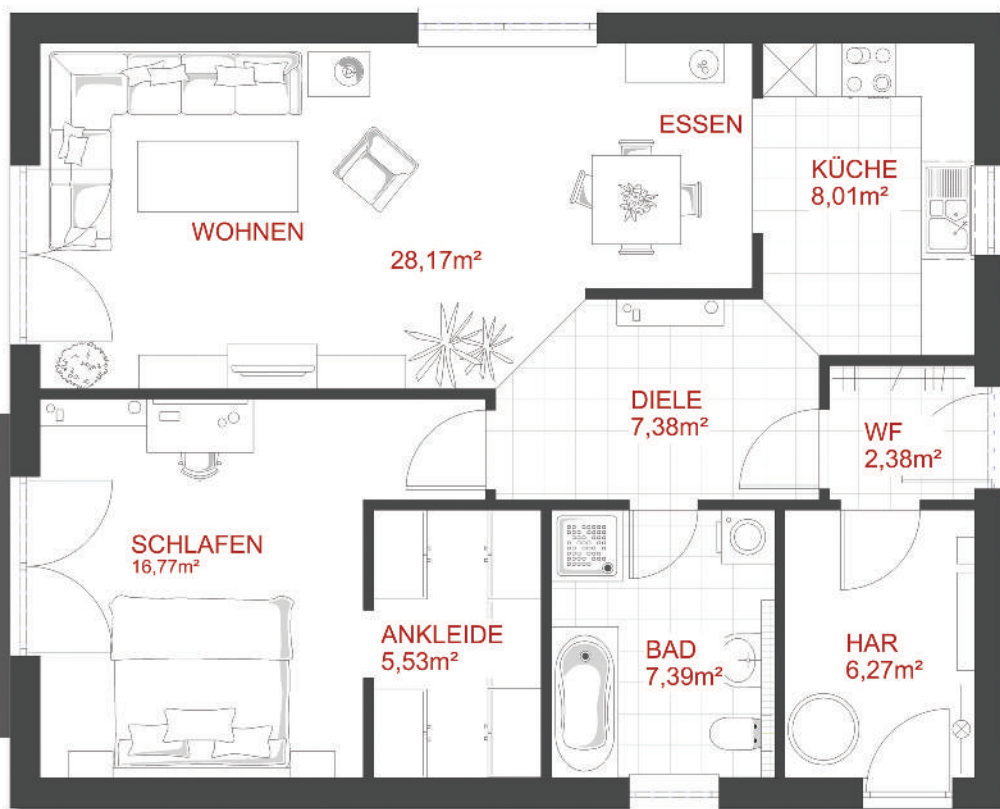

Haus -barrierefrei- EVA

Die abgebildeten Ansichten enthalten Sonderwünsche und entsprechen teilweise nicht 100%-tig den Grundrissdarstellungen.

EG

Großzügiger, heller Bungalow.

Wohnfläche EG
81,90 m²

individuelle LEBENS-art.

Haus EVA

- Großzügiger, heller Wohnbereich
- Küche über Diele und Essen begehbar
- Schlafzimmer mit angrenzender Ankleide
- Separater Windfang