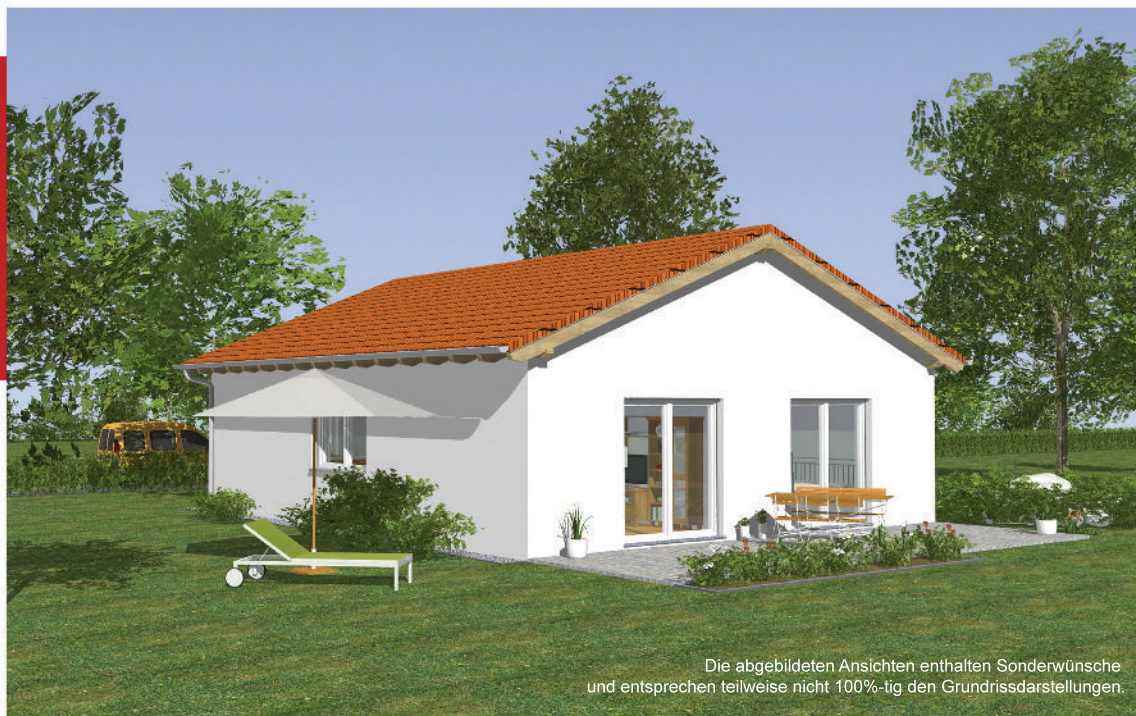

Haus -barrierefrei- EVA

Die abgebildeten Ansichten enthalten Sonderwünsche und entsprechen teilweise nicht 100%-tig den Grundrissdarstellungen.

EG

Großzügiger, heller Bungalow.

Wohnfläche EG
81,90 m²

individuelle LEBENS-art.

... die guten Häuser baut die

Sollte Ihnen ein Detail des Entwurfs nicht entsprechen, ändern wir dieses natürlich auf Ihre Bedürfnisse ab. Wir bieten zu jedem Haus mehrere Variationsmöglichkeiten. Ob Dachform, Fassade oder Grundrisse, überzeugen Sie sich von unserer Flexibilität. Bestimmt können wir auch Ihre Wünsche erfüllen.

Haus EVA

- Großzügiger, heller Wohnbereich
- Küche über Diele und Essen begehbar
- Schlafzimmer mit angrenzender Ankleide
- Separater Windfang